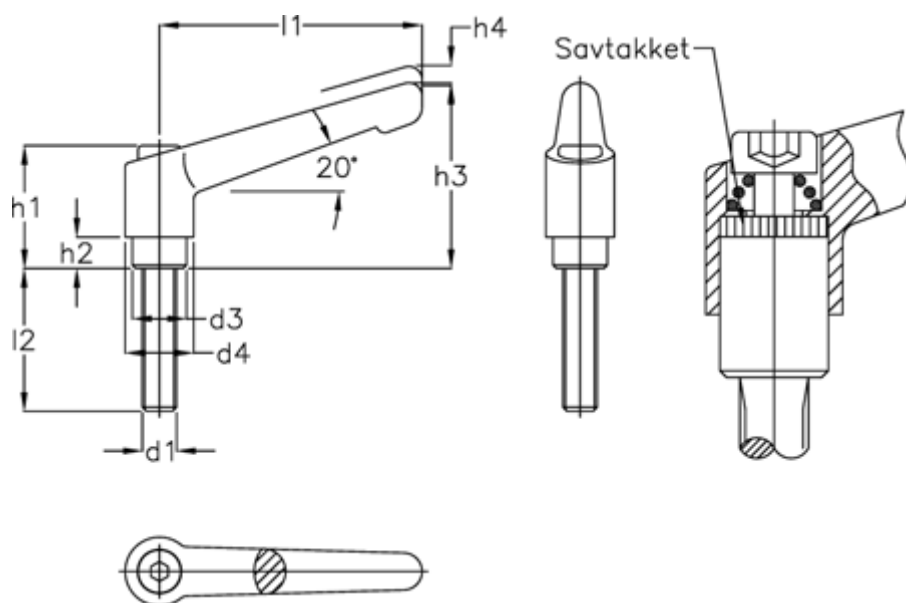

Varenummer: 204889631
Beskrivelse: E+G indstilleligt spændegreb
GN 300.1-45-M6-50-SW - matsort RAL 9005

Mål

d1 = M 6	l2 = 50
d3 = 10.0	
d4 = 13.0	
h1 = 24.5	
h2 = 4.0	
h3 = 35	
h4 = 3.5	
l1 = 45	